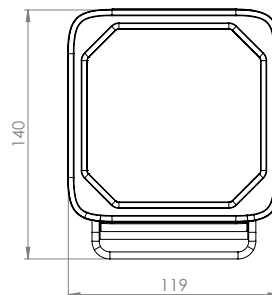

Size

120 mm x 141 mm x 79 mm
4.7 in x 5.5 in x 3 in

Weight

Standard Aluminum:
GO-3: 1.1 kg / 2.4 lb*
GO-6 & GO-9: 1.8 kg / 4.0 lb

Operating Temperature

Standard:
-40°C / -40°F < 50°C / 122°F

Cable / Remote Driver

Housing-mounted DT04-2P

Ingress / Impact Protection

IP69K, IK10

Fixture Adjustment

-60° to +30°, continuous

Lumen Maintenance

360,000 hr, LM70*

* Specifications differ per product.

Goby: Light and Power Specifications PRO=Enhanced Version

Model	Lumens (6500K CCT)	Lm/W (100%)	Power (Watts)	Voltage	Optics	CCT	Limited Warranty
GO-3-18DC-12-24V-PRO ³	2,050	120	18	12 - 24 Vdc	14°, 38°, 70°, 14x46°	5000K ²	3 year
GO-3-18DC-12-24V ¹	2,300	128	18	12 - 24 Vdc	14°, 38°, 70°, 14x46°	5000K ²	3 year
GO-6-35DC-24V ^{1 3}	4,100	120	35	24 Vdc	14°, 38°, 70°, 14x46°	5000K ²	3 year
GO-6-35DC-12-24V	4,100	120	35	12 - 24 Vdc	14°, 38°, 70°, 14x46°	5000K ²	3 year
GO-6-55DC-24V-PRO	4,600	131	35	24 Vdc	14°, 38°, 70°, 14x46°	5000K ²	3 year
GO-6-35DC-12-24V-PRO ³	4,600	131	35	12 - 24 Vdc	14°, 38°, 70°, 14x46°	5000K ²	3 year
GO-9-13AC-HT	2,600	200	13	90-305 Vac	120°	6500K ²	3 year
GO-9-55DC-24V ^{1 3}	6,300	115	55	24 Vdc	14°, 38°, 70°, 14x46°	5000K ²	3 year
GO-9-55DC-12-24V	6,300	115	55	12 - 24 Vdc	14°, 38°, 70°, 14x46°	5000K ²	3 year
GO-9-55DC-24V-PRO ³	7,200	131	55	24 Vdc	14°, 38°, 70°, 14x46°	5000K ²	3 year
GO-9-55DC-12-24V-PRO	7,200	131	55	12 - 24 Vdc	14°, 38°, 70°, 14x46°	5000K ²	3 year
GO-9-65DC-24-ULTRA ¹	8,200	126	65	24 Vdc	14°, 38°, 70°, 14x46°	5000K ²	3 year